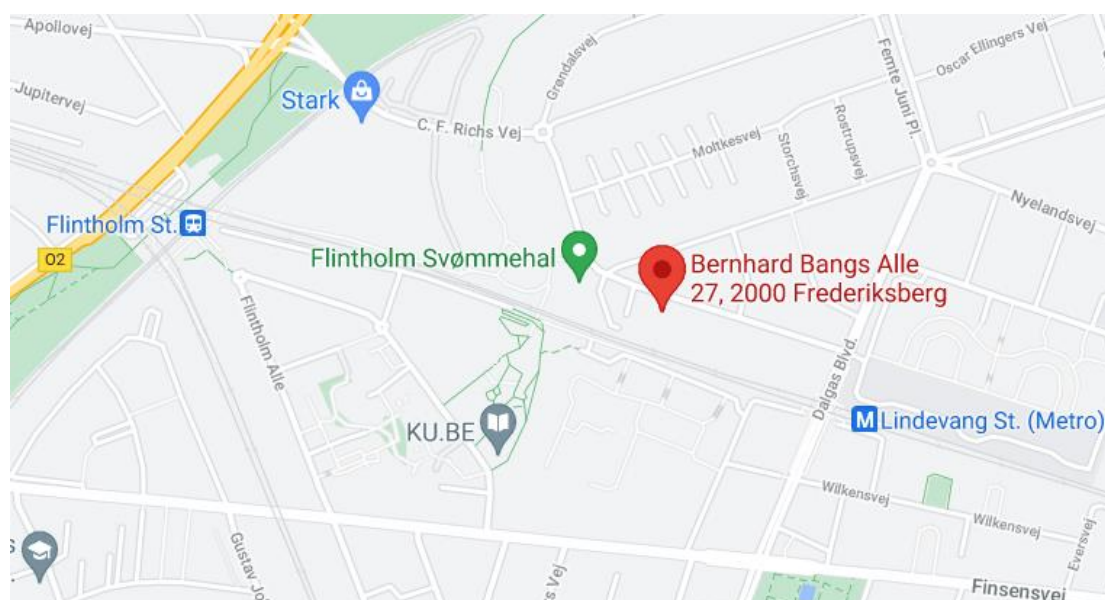

Find vej til BevægDig60+'s lokaler

Adresse Bernhard Bangs Alle 27, 1. sal, 2000 Frederiksberg

Når du er på Bernhard Bangs Alle, går du ind ad indkørslen som vist på billedet og om i gården.

I gården finder du nummer 27. Gå ind ad døren som vist på billedet. Der står "Fælles Kassen" over. Gå op til 1. sal.

På 1. sal står der "København Karateklub" på døren. Det er også her BevægDig60+ holder til.